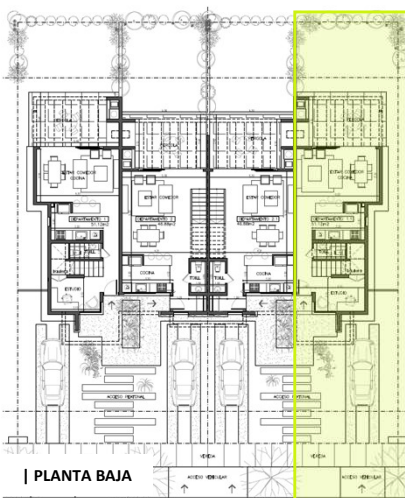

CUMBRES DE TERRAMALVA I

VALLECITOS

UNIDAD TIPO DÚPLEX 2 DORMITORIOS + ESTUDIO

bi
grin
.biz

94m2
cubiertos

17m2
pérgola con
parrillero

48m2
espacio verde
privado

2
dormitorios

1 baño
completo +
1 toilette

Espacio de
trabajo/
estudio

| PLANTA BAJA

| PLANTA ALTA

| PLANTA BAJA

| PLANTA ALTA

EQUIPAMIENTO premium
PANELES SOLARES instalados
TERMOTANQUE SOLAR instalado
DVH en todas las aberturas
COMPOSTERA y HUERTA
RIEGO SUBTERRÁNEO automatizado