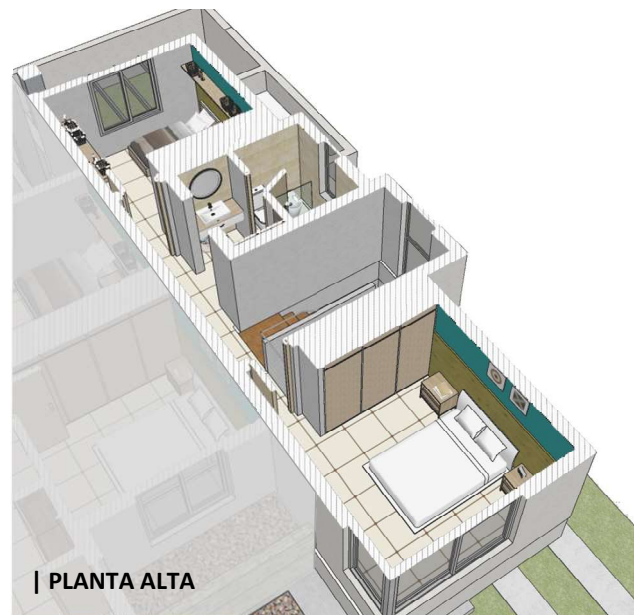

CUMBRES DE TERRAMALVA I

VALLECITOS

UNIDAD TIPO DÚPLEX 2 DORMITORIOS + ESTUDIO

bi
grin
.biz

94m2
cubiertos

17m2
pérgola con
parrillero

48m2
espacio verde
privado

2
dormitorios

1 baño
completo +
1 toilette

Espacio de
trabajo/
estudio

| PLANTA BAJA

| PLANTA ALTA

| PLANTA BAJA

| PLANTA ALTA

EQUIPAMIENTO premium
PANELES SOLARES instalados
TERMOTANQUE SOLAR instalado
DVH en todas las aberturas
COMPOSTERA y HUERTA
RIEGO SUBTERRÁNEO automatizado

Espacio de HOME-OFFICE - Calefacción por PISO RADIANTE
PREINSTALACIÓN de AIRE ACONDICIONADO en todos los ambientes

bigrin.biz/portfolio/cumbresterramalva - ingresá y conocé todos los detalles del proyecto