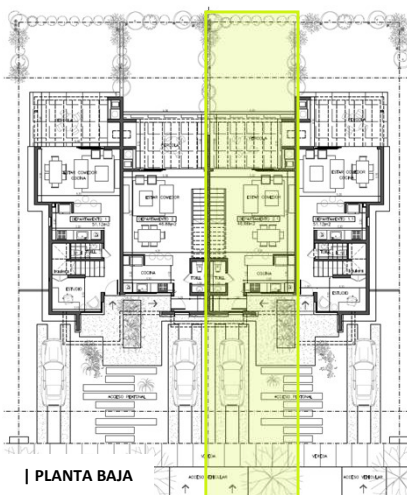

CUMBRES DE TERRAMALVA I

PENITENTES

UNIDAD TIPO DÚPLEX 2 DORMITORIOS

bi
grin
.biz

85m²
cubiertos

17m² pérgola
con parrillero

34m²
espacio verde
privado

2
dormitorios

1 baño
completo +
1 toilette

| PLANTA ALTA

EQUIPAMIENTO premium
PANELES SOLARES instalados
TERMOTANQUE SOLAR instalado
DVH en todas las aberturas
COMPOSTERA y HUERTA
RIEGO SUBTERRÁNEO automatizado
Calefacción por PISO RADIANTE
PREINSTALACIÓN de AIRE ACONDICIONADO en todos los ambientes

bigrin.biz/portfolio/cumbresterramalva - ingresá y conocé todos los detalles del proyecto

Desarrolla

bi
grin.biz
PROYECTOS SUSTENTABLES

Comercializa

MICHELETTI
inmobiliaria